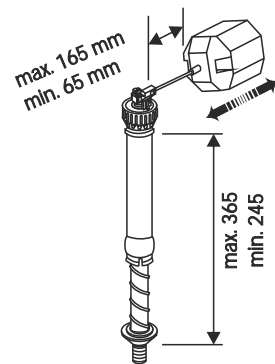

Cod.	Side inlet valve Lina model with PLASTIC FLOATER. 3/8" Brass connector Robinet simple d'alimentation latérale modèle Lina avec BOUÉE PLASTIQUE. Embout laiton 3/8"	65
20300		

Cod.	Telescopic bottom inlet valve Ana model with PLASTIC FLOATER. 3/8" Brass connector Robinet d'alimentation basse télescopique modèle Ana avec BOUÉE PLASTIQUE. Embout laiton 3/8"	45
20400		

Cod.	Bottom inlet valve Lina model with PLASTIC FLOATER. 3/8" Brass connector Robinet simple d'alimentation basse Lina modèle avec BOUÉE PLASTIQUE. Embout laiton 3/8"	60
20500		