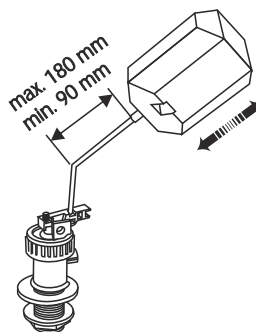

Cod.	Side inlet valve Lina model with PLASTIC FLOATER. 3/8" Brass connector Robinet simple d'alimentation latérale modèle Lina avec BOUÉE PLASTIQUE. Embout laiton 3/8"	65
20300		

Cod.	Telescopic bottom inlet valve Ana model with PLASTIC FLOATER. 3/8" Brass connector Robinet d'alimentation basse télescopique modèle Ana avec BOUÉE PLASTIQUE. Embout laiton 3/8"	45
20400		

Cod.	Bottom inlet valve Lina model with PLASTIC FLOATER. 3/8" Brass connector Robinet simple d'alimentation basse Lina modèle avec BOUÉE PLASTIQUE. Embout laiton 3/8"	60
20500		